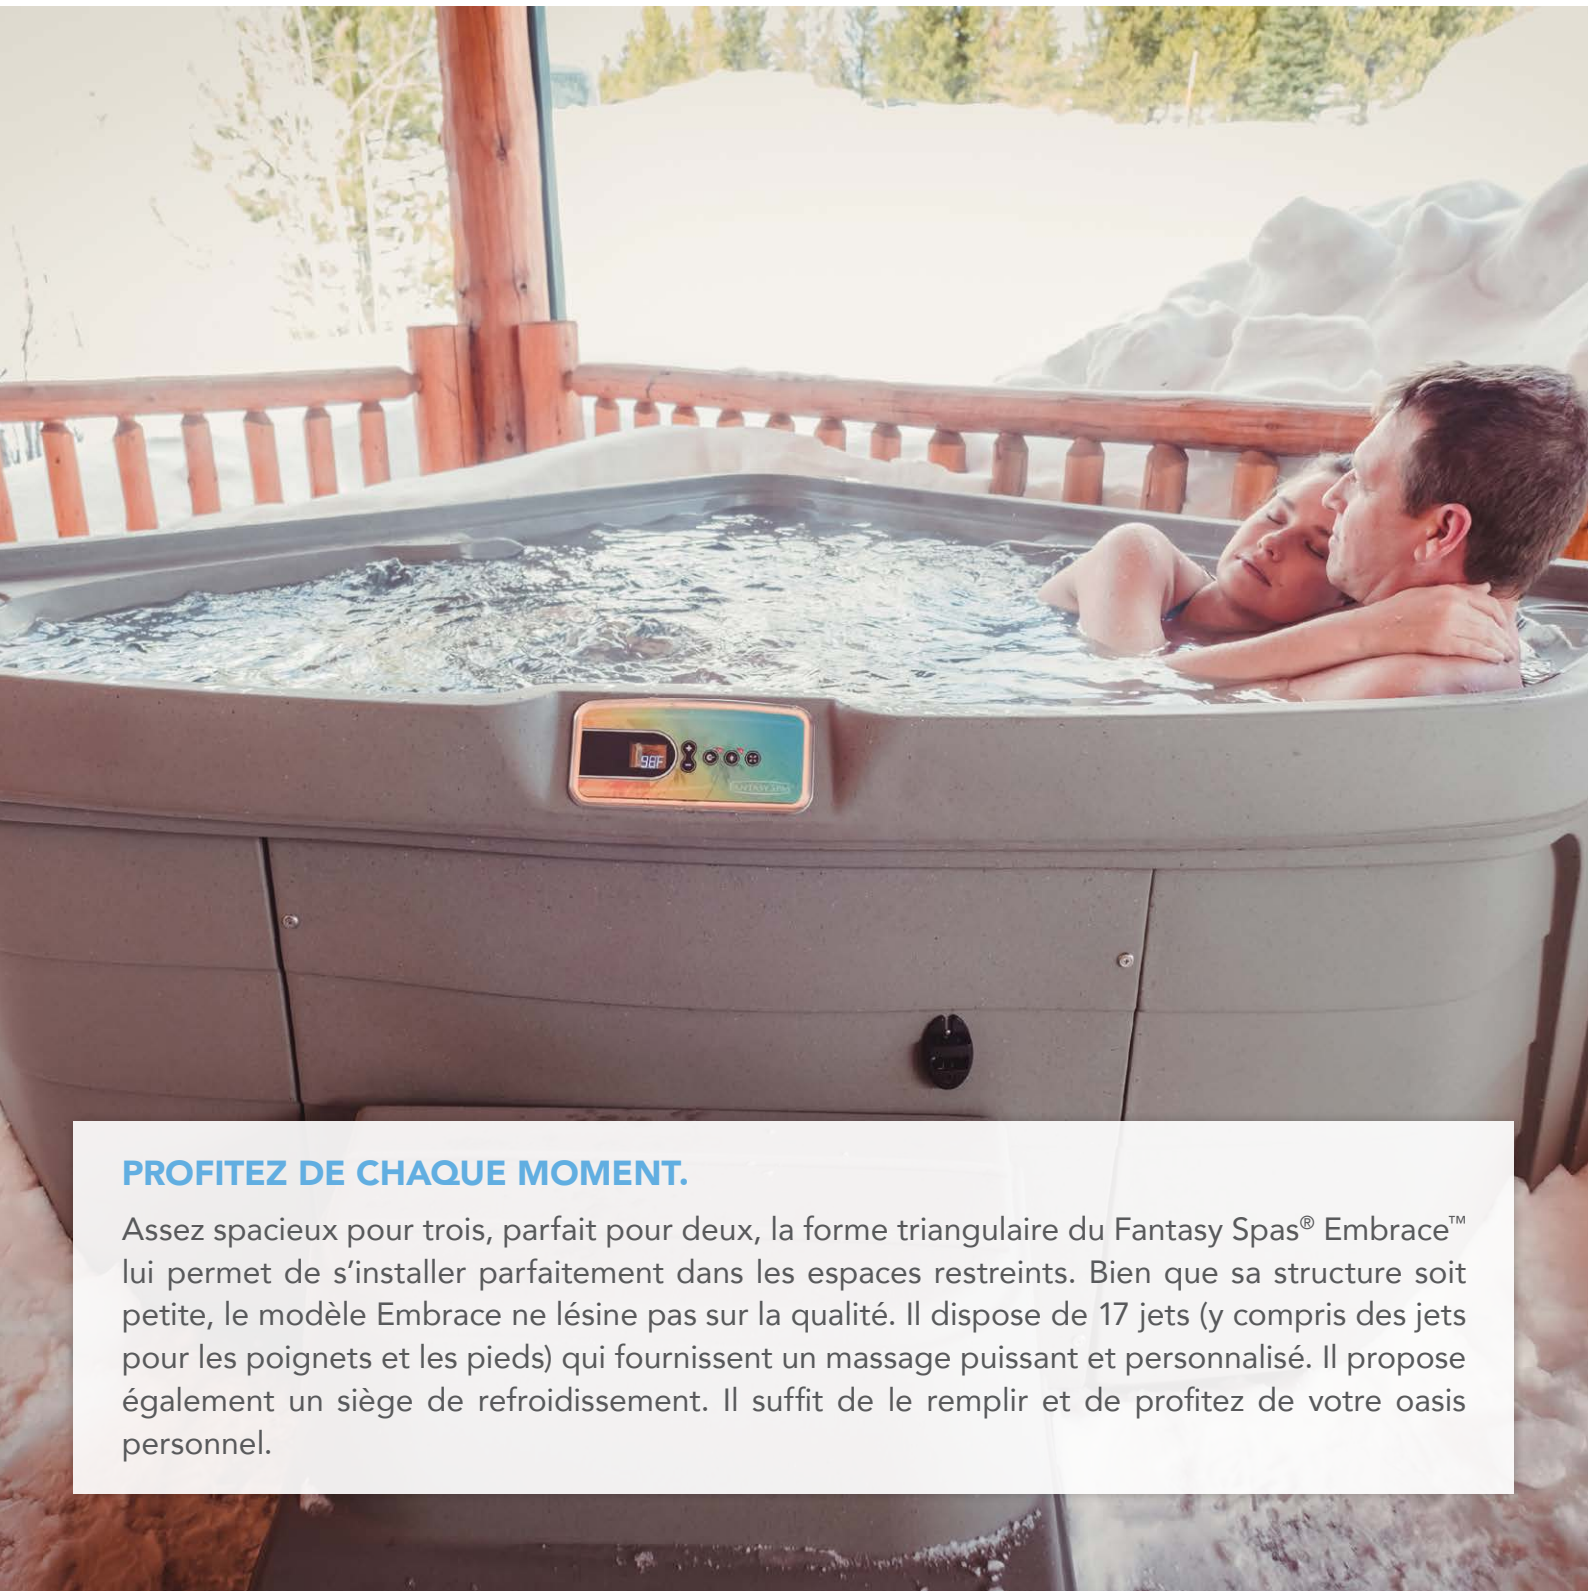

FANTASY SPAS®
EMBRACE™

FANTASY SPAS®

PROFITEZ DE CHAQUE MOMENT.

Assez spacieux pour trois, parfait pour deux, la forme triangulaire du Fantasy Spas® Embrace™ lui permet de s'installer parfaitement dans les espaces restreints. Bien que sa structure soit petite, le modèle Embrace ne lésine pas sur la qualité. Il dispose de 17 jets (y compris des jets pour les poignets et les pieds) qui fournissent un massage puissant et personnalisé. Il propose également un siège de refroidissement. Il suffit de le remplir et de profiter de votre oasis personnel.

FANTASY SPAS® EMBRACE™

FANTASY SPAS®

Embrace en Sable

Embrace en Sable

Capacité	2 adultes
Dimensions	178 x 163 x 84 cm
Contenance en eau	719 litres
Poids à sec	132 kg
Nombre de jets	17 jets
Jeu d'eau	Cascade
Ozoneur	Peut être installé au moment de l'achat
Réchauffeur	2 KW (230 V)
Pompe	2,0 CV deux vitesses
Taille du filtre	4,5 m ²
Éclairage	Éclairage LED multicolore
Configuration électrique	230 V/13 A, 50Hz
Options de couleur	Sable, Taupe
Coque et habillage	Rotomoulé
Options de couleur de couverture WeatherPro™	Noir
Accessoires (optionnels)	Système de lève-couverture ; marche droite ; La marche Cool Step™ ; Kit Wi-Fi
Garantie	5 ans sur la structure ; 5 ans sur la coque/surface ; 2 ans contre les fuites de tuyauterie ; 2 ans sur les composants