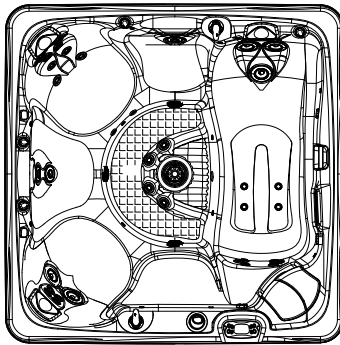

2021
PARADISE SEYCHELLES
7' x 7'
36" High

DOOR SIDE

SCALE: 1/4" = 1'-0"