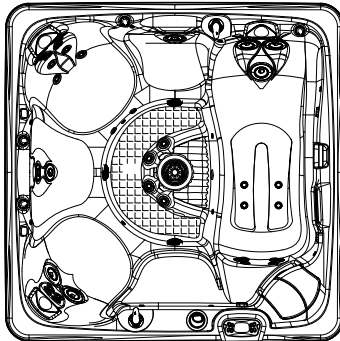

2020
PARADISE SEYCHELLES
7' x 7'
36" High

DOOR SIDE

SCALE: 1/4" = 1'-0"